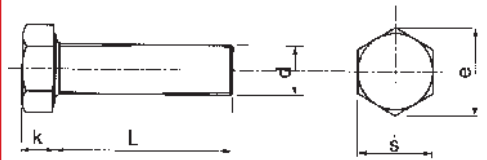

# Vis à tête hexagonale

entièrement filetées

Inox A2 - A4

DIN 933 - ISO 4017 - A2 & A4

d	M2	M2,5	M3	M4	M5	M6	M8
e	4,32	5,45	6,01	7,66	8,79	11,05	14,38
k	1,4	1,7	2	2,8	3,5	4	5,3
s	4	5	5,5	7	8	10	13
Pas	0,4	0,45	0,5	0,7	0,8	1	1,25